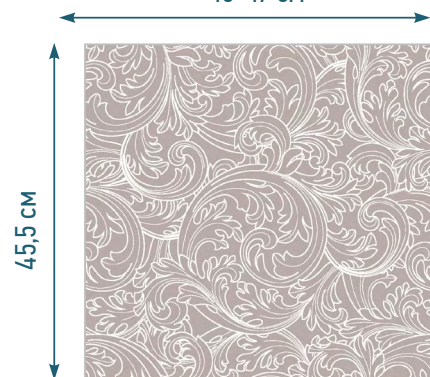

2406
бежевый

1852
серый

Великолепный дизайн ткани Фиеста в виде воздушных завитков придаст интерьеру комнаты особое очарование и легкость. Бежевый и серый цвета выполнены с использованием блестящего принта, а белый цвет – в технике «белое на белом», так полюбившейся нашими клиентами за счет игры света и тени на просвет.

* Поверхностная плотность ткани $\pm 10\%$