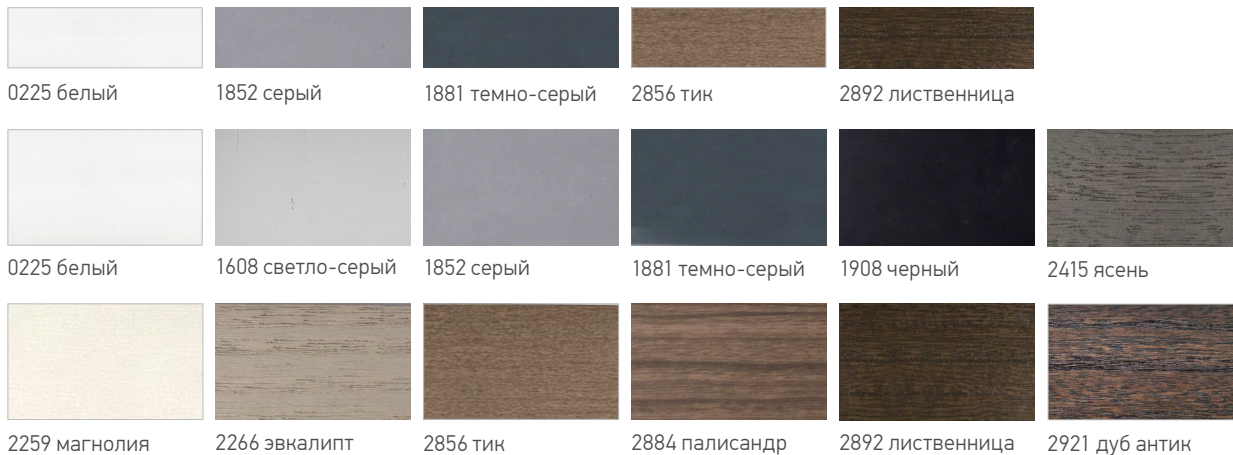

ДЕРЕВО ПАВЛОВНИЯ