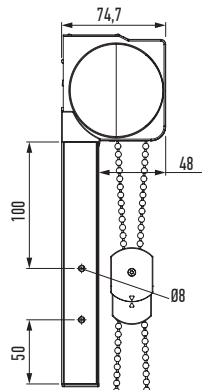

ИНСТРУКЦИЯ ПО МОНТАЖУ РУЛОННОЙ ШТОРЫ VNT КАСЕТА М
(ВЕРСИЯ 1.01)

DIN 7981

| | | | |
|--|---------------|----------------|----------------|
| | 300 – 1000 mm | 1001 – 1900 mm | 1901 – 2800 mm |
| | 2 - 3 | 3 - 4 | 4 - 5 |

DIN 7981

УСТАНОВКА БОКОВОЙ ФИКСАЦИИ

ИНСТРУКЦИЯ ПО МОНТАЖУ РУЛОННОЙ ШТОРЫ VNT КАССЕТА М
(ВЕРСИЯ 1.01)

10
DIN 7981

11

12

12a

1 x Ø8