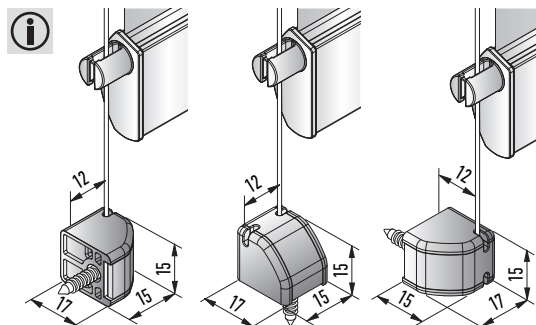

ИНСТРУКЦИЯ ПО МОНТАЖУ РУЛОННОЙ ШТОРЫ VNT КАСЕТА М
(ВЕРСИЯ 1.01)

DIN 7981

| | | | |
|--|---------------|----------------|----------------|
| | 300 – 1000 mm | 1001 – 1900 mm | 1901 – 2800 mm |
| | 2 - 3 | 3 - 4 | 4 - 5 |

DIN 7981

УСТАНОВКА БОКОВОЙ ФИКСАЦИИ

ИНСТРУКЦИЯ ПО МОНТАЖУ РУЛОННОЙ ШТОРЫ VNT КАССЕТА М
(ВЕРСИЯ 1.01)

10
DIN 7981

11

12

12a

1 x Ø8