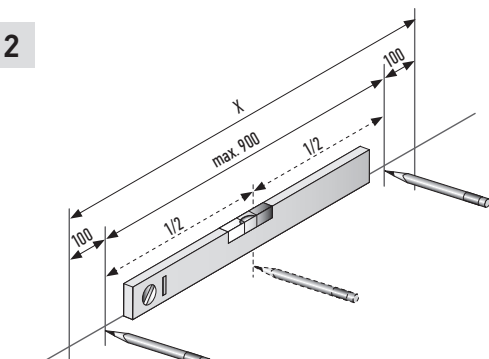

ИНСТРУКЦИЯ ПО МОНТАЖУ РУЛОННОЙ ШТОРЫ VNT КАСЕТА М
(ВЕРСИЯ 1.01)

DIN 7981

| | | | |
|--|---------------|----------------|----------------|
| | 300 – 1000 mm | 1001 – 1900 mm | 1901 – 2800 mm |
| | 2 - 3 | 3 - 4 | 4 - 5 |

DIN 7981

УСТАНОВКА БОКОВОЙ ФИКСАЦИИ

ИНСТРУКЦИЯ ПО МОНТАЖУ РУЛОННОЙ ШТОРЫ VNT КАССЕТА М
(ВЕРСИЯ 1.01)

10
DIN 7981

11

12

12a

1 x Ø8