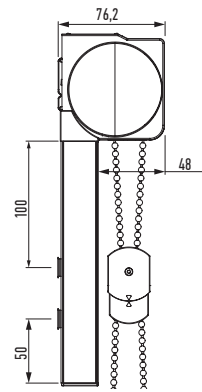

ИНСТРУКЦИЯ ПО МОНТАЖУ РУЛОННОЙ ШТОРЫ VNT КАСЕТА М
(ВЕРСИЯ 1.01)

DIN 7981

| | | | |
|--|---------------|----------------|----------------|
| | 300 – 1000 mm | 1001 – 1900 mm | 1901 – 2800 mm |
| | 2 - 3 | 3 - 4 | 4 - 5 |

DIN 7981

УСТАНОВКА БОКОВОЙ ФИКСАЦИИ

ИНСТРУКЦИЯ ПО МОНТАЖУ РУЛОННОЙ ШТОРЫ VNT КАССЕТА М
(ВЕРСИЯ 1.01)

10
DIN 7981

11

12

12a

1 x Ø8