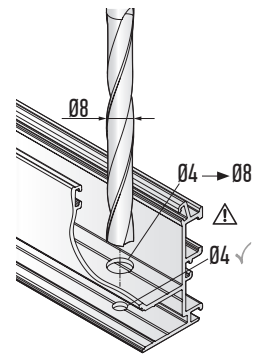

DIN 7981

УСТАНОВКА БОКОВОЙ ФИКСАЦИИ

ИНСТРУКЦИЯ ПО МОНТАЖУ РУЛОННОЙ ШТОРЫ VNT КАССЕТА М
(ВЕРСИЯ 1.01)

10
DIN 7981

11

12

12a

1 x Ø8