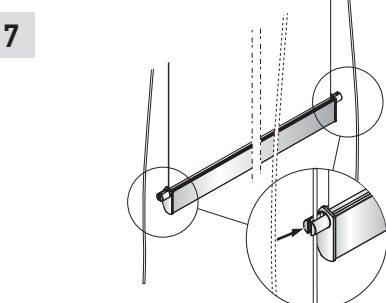

ИНСТРУКЦИЯ ПО МОНТАЖУ РУЛОННОЙ ШТОРЫ VNT КАСЕТА М
(ВЕРСИЯ 1.01)

DIN 7981

| | | | |
|--|---------------|----------------|----------------|
| | 300 – 1000 mm | 1001 – 1900 mm | 1901 – 2800 mm |
| | 2 - 3 | 3 - 4 | 4 - 5 |

DIN 7981

УСТАНОВКА БОКОВОЙ ФИКСАЦИИ

ИНСТРУКЦИЯ ПО МОНТАЖУ РУЛОННОЙ ШТОРЫ VNT КАССЕТА М
(ВЕРСИЯ 1.01)

10
DIN 7981

11

12

12a

1 x Ø8