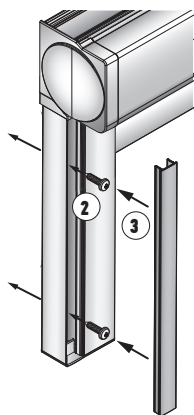

ИНСТРУКЦИЯ ПО МОНТАЖУ РУЛОННОЙ ШТОРЫ VNT КАСЕТА М
(ВЕРСИЯ 1.01)

DIN 7981

| | | | |
|--|---------------|----------------|----------------|
| | 300 – 1000 mm | 1001 – 1900 mm | 1901 – 2800 mm |
| | 2 - 3 | 3 - 4 | 4 - 5 |

DIN 7981

УСТАНОВКА БОКОВОЙ ФИКСАЦИИ

ИНСТРУКЦИЯ ПО МОНТАЖУ РУЛОННОЙ ШТОРЫ VNT КАССЕТА М
(ВЕРСИЯ 1.01)

10
DIN 7981

11

12

12a

1 x Ø8

12b

13

13a

13b

13c

DIN 7981

Правила эксплуатации

- Подъем и опускание полотна ткани осуществляется с помощью цепочки управления или электропривода. Фиксация нижней планки на любом уровне происходит автоматически.
- Установка и эксплуатация изделия должна осуществляться только внутри помещений при температуре воздуха в зоне установке не ниже +16°C и относительной влажности не более 70%.
- Необходимо избегать любого механического воздействия на полотно и комплектующие, а также попадания грязи на полотно ткани.
- Допускается только сухая чистка полотна ткани мягкой щеткой или пылесосом.
- Не допускается резкий подъем и опускание полотна.
- Не допускается самостоятельный ремонт изделия клиентом.
- Не допускается эксплуатация изделия без ограничителей цепи.