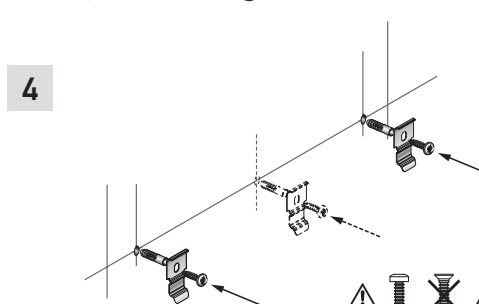

ИНСТРУКЦИЯ ПО МОНТАЖУ РУЛОННОЙ ШТОРЫ VNT КАСЕТА М
(ВЕРСИЯ 1.01)

DIN 7981

| | | | |
|--|---------------|----------------|----------------|
| | 300 – 1000 mm | 1001 – 1900 mm | 1901 – 2800 mm |
| | 2 - 3 | 3 - 4 | 4 - 5 |

DIN 7981

УСТАНОВКА БОКОВОЙ ФИКСАЦИИ

ИНСТРУКЦИЯ ПО МОНТАЖУ РУЛОННОЙ ШТОРЫ VNT КАССЕТА М
(ВЕРСИЯ 1.01)

10
DIN 7981

11

12

12a

1 x Ø8