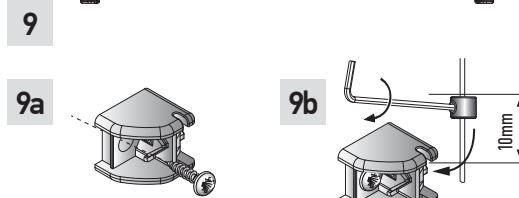

ИНСТРУКЦИЯ ПО МОНТАЖУ РУЛОННОЙ ШТОРЫ VNT КАСЕТА М
(ВЕРСИЯ 1.01)

DIN 7981

| | | | |
|--|---------------|----------------|----------------|
| | 300 – 1000 mm | 1001 – 1900 mm | 1901 – 2800 mm |
| | 2 - 3 | 3 - 4 | 4 - 5 |

DIN 7981

УСТАНОВКА БОКОВОЙ ФИКСАЦИИ

ИНСТРУКЦИЯ ПО МОНТАЖУ РУЛОННОЙ ШТОРЫ VNT КАССЕТА М
(ВЕРСИЯ 1.01)

10
DIN 7981

11

12

12a

1 x Ø8