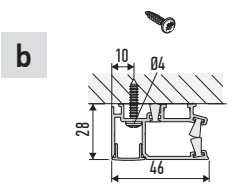

DIN 7981

УСТАНОВКА БОКОВОЙ ФИКСАЦИИ

ИНСТРУКЦИЯ ПО МОНТАЖУ РУЛОННОЙ ШТОРЫ VNT КАССЕТА М
(ВЕРСИЯ 1.01)

10
DIN 7981

11

12

12a

1 x Ø8