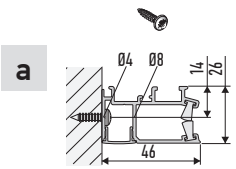

DIN 7981

УСТАНОВКА БОКОВОЙ ФИКСАЦИИ

ИНСТРУКЦИЯ ПО МОНТАЖУ РУЛОННОЙ ШТОРЫ VNT КАССЕТА М
(ВЕРСИЯ 1.01)

10
DIN 7981

11

12

12a

1 x Ø8