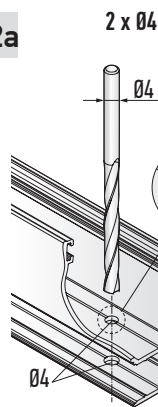

ИНСТРУКЦИЯ ПО МОНТАЖУ РУЛОННОЙ ШТОРЫ VNT КАСЕТА М
(ВЕРСИЯ 1.01)

DIN 7981

| | | | |
|--|---------------|----------------|----------------|
| | 300 – 1000 mm | 1001 – 1900 mm | 1901 – 2800 mm |
| | 2 - 3 | 3 - 4 | 4 - 5 |

DIN 7981

УСТАНОВКА БОКОВОЙ ФИКСАЦИИ

ИНСТРУКЦИЯ ПО МОНТАЖУ РУЛОННОЙ ШТОРЫ VNT КАССЕТА М
(ВЕРСИЯ 1.01)

10
DIN 7981

11

12

12a

1 x Ø8