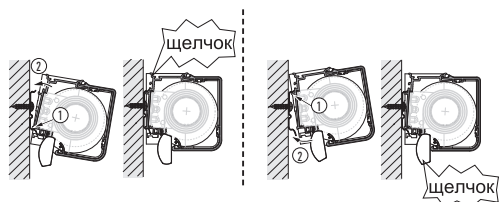

ИНСТРУКЦИЯ ПО МОНТАЖУ РУЛОННОЙ ШТОРЫ VNT КАСЕТА М
(ВЕРСИЯ 1.01)

DIN 7981

| | | | |
|--|---------------|----------------|----------------|
| | 300 – 1000 mm | 1001 – 1900 mm | 1901 – 2800 mm |
| | 2 - 3 | 3 - 4 | 4 - 5 |

DIN 7981

УСТАНОВКА БОКОВОЙ ФИКСАЦИИ

ИНСТРУКЦИЯ ПО МОНТАЖУ РУЛОННОЙ ШТОРЫ VNT КАССЕТА М
(ВЕРСИЯ 1.01)

10
DIN 7981

11

12

12a

1 x Ø8