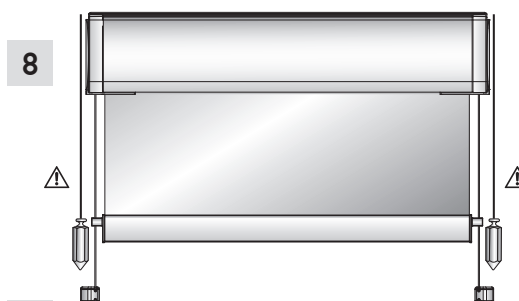

ИНСТРУКЦИЯ ПО МОНТАЖУ РУЛОННОЙ ШТОРЫ VNT КАСЕТА М
(ВЕРСИЯ 1.01)

DIN 7981

| | | | |
|--|---------------|----------------|----------------|
| | 300 – 1000 mm | 1001 – 1900 mm | 1901 – 2800 mm |
| | 2 - 3 | 3 - 4 | 4 - 5 |

DIN 7981

УСТАНОВКА БОКОВОЙ ФИКСАЦИИ

ИНСТРУКЦИЯ ПО МОНТАЖУ РУЛОННОЙ ШТОРЫ VNT КАССЕТА М
(ВЕРСИЯ 1.01)

10
DIN 7981

11

12

12a

1 x Ø8