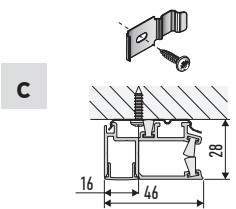

DIN 7981

УСТАНОВКА БОКОВОЙ ФИКСАЦИИ

ИНСТРУКЦИЯ ПО МОНТАЖУ РУЛОННОЙ ШТОРЫ VNT КАССЕТА М
(ВЕРСИЯ 1.01)

10
DIN 7981

11

12

12a

1 x Ø8