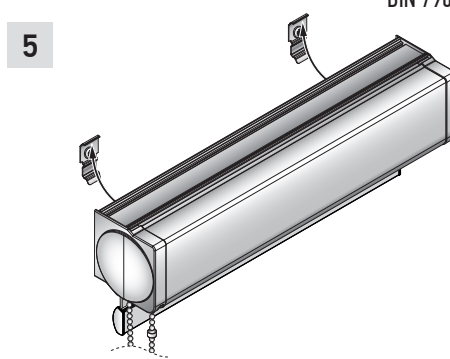

ИНСТРУКЦИЯ ПО МОНТАЖУ РУЛОННОЙ ШТОРЫ VNT КАСЕТА М
(ВЕРСИЯ 1.01)

DIN 7981

| | | | |
|--|---------------|----------------|----------------|
| | 300 – 1000 mm | 1001 – 1900 mm | 1901 – 2800 mm |
| | 2 - 3 | 3 - 4 | 4 - 5 |

DIN 7981

УСТАНОВКА БОКОВОЙ ФИКСАЦИИ

ИНСТРУКЦИЯ ПО МОНТАЖУ РУЛОННОЙ ШТОРЫ VNT КАССЕТА М
(ВЕРСИЯ 1.01)

10
DIN 7981

11

12

12a

1 x Ø8