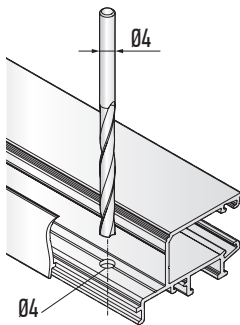

ИНСТРУКЦИЯ ПО МОНТАЖУ РУЛОННОЙ ШТОРЫ VNT КАССЕТА М
(ВЕРСИЯ 1.01)

10
DIN 7981

11

12

12a

1 x Ø8

12b

13

13a

13b

13c

DIN 7981

Правила эксплуатации

- Подъем и опускание полотна ткани осуществляется с помощью цепочки управления или электропривода. Фиксация нижней планки на любом уровне происходит автоматически.
- Установка и эксплуатация изделия должна осуществляться только внутри помещений при температуре воздуха в зоне установке не ниже +16°C и относительной влажности не более 70%.
- Необходимо избегать любого механического воздействия на полотно и комплектующие, а также попадания грязи на полотно ткани.
- Допускается только сухая чистка полотна ткани мягкой щеткой или пылесосом.
- Не допускается резкий подъем и опускание полотна.
- Не допускается самостоятельный ремонт изделия клиентом.
- Не допускается эксплуатация изделия без ограничителей цепи.