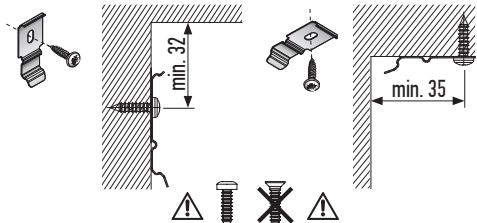

ИНСТРУКЦИЯ ПО МОНТАЖУ РУЛОННОЙ ШТОРЫ VNT КАСЕТА М
(ВЕРСИЯ 1.01)

DIN 7981

| | | | |
|--|---------------|----------------|----------------|
| | 300 – 1000 mm | 1001 – 1900 mm | 1901 – 2800 mm |
| | 2 - 3 | 3 - 4 | 4 - 5 |

DIN 7981

УСТАНОВКА БОКОВОЙ ФИКСАЦИИ

ИНСТРУКЦИЯ ПО МОНТАЖУ РУЛОННОЙ ШТОРЫ VNT КАССЕТА М
(ВЕРСИЯ 1.01)

10
DIN 7981

11

12

12a

1 x Ø8