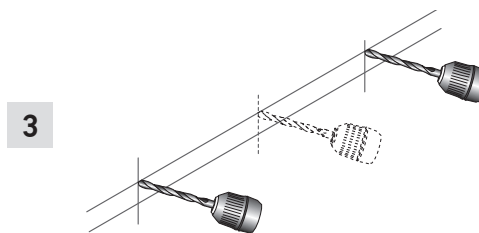

ИНСТРУКЦИЯ ПО МОНТАЖУ РУЛОННОЙ ШТОРЫ VNT КАСЕТА М
(ВЕРСИЯ 1.01)

DIN 7981

| | | | |
|--|---------------|----------------|----------------|
| | 300 – 1000 mm | 1001 – 1900 mm | 1901 – 2800 mm |
| | 2 - 3 | 3 - 4 | 4 - 5 |

DIN 7981

УСТАНОВКА БОКОВОЙ ФИКСАЦИИ

ИНСТРУКЦИЯ ПО МОНТАЖУ РУЛОННОЙ ШТОРЫ VNT КАССЕТА М
(ВЕРСИЯ 1.01)

10
DIN 7981

11

12

12a

1 x Ø8