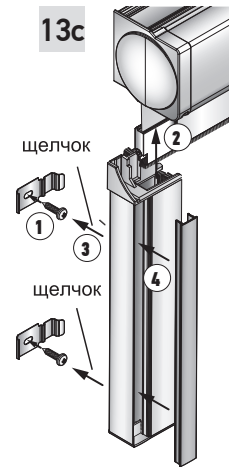

ИНСТРУКЦИЯ ПО МОНТАЖУ РУЛОННОЙ ШТОРЫ VNT КАСЕТА М
(ВЕРСИЯ 1.01)

DIN 7981

| | | | |
|--|---------------|----------------|----------------|
| | 300 – 1000 mm | 1001 – 1900 mm | 1901 – 2800 mm |
| | 2 - 3 | 3 - 4 | 4 - 5 |

DIN 7981

УСТАНОВКА БОКОВОЙ ФИКСАЦИИ

ИНСТРУКЦИЯ ПО МОНТАЖУ РУЛОННОЙ ШТОРЫ VNT КАССЕТА М
(ВЕРСИЯ 1.01)

10
DIN 7981

11

12

12a

1 x Ø8

12b

13

13a

13b

13c

DIN 7981

Правила эксплуатации

- Подъем и опускание полотна ткани осуществляется с помощью цепочки управления или электропривода. Фиксация нижней планки на любом уровне происходит автоматически.
- Установка и эксплуатация изделия должна осуществляться только внутри помещений при температуре воздуха в зоне установке не ниже +16°C и относительной влажности не более 70%.
- Необходимо избегать любого механического воздействия на полотно и комплектующие, а также попадания грязи на полотно ткани.
- Допускается только сухая чистка полотна ткани мягкой щеткой или пылесосом.
- Не допускается резкий подъем и опускание полотна.
- Не допускается самостоятельный ремонт изделия клиентом.
- Не допускается эксплуатация изделия без ограничителей цепи.