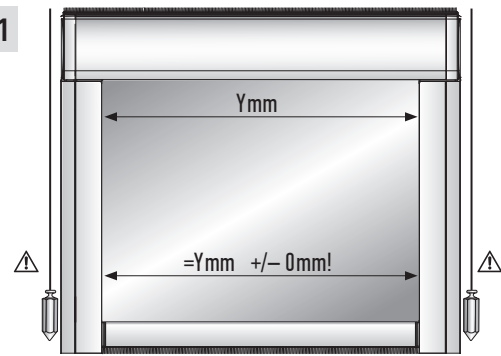

DIN 7981

УСТАНОВКА БОКОВОЙ ФИКСАЦИИ

ИНСТРУКЦИЯ ПО МОНТАЖУ РУЛОННОЙ ШТОРЫ VNT КАССЕТА М
(ВЕРСИЯ 1.01)

10
DIN 7981

11

12

12a

1 x Ø8