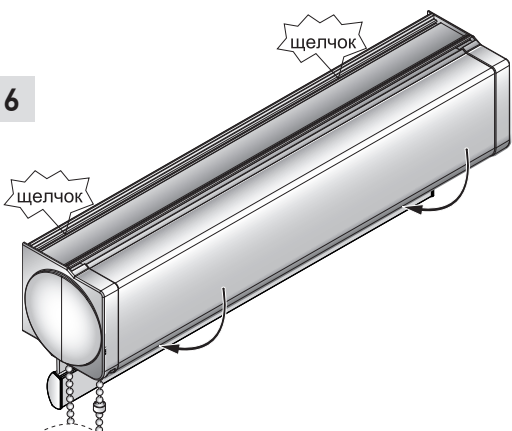

ИНСТРУКЦИЯ ПО МОНТАЖУ РУЛОННОЙ ШТОРЫ VNT КАСЕТА М
(ВЕРСИЯ 1.01)

DIN 7981

| | | | |
|--|---------------|----------------|----------------|
| | 300 – 1000 mm | 1001 – 1900 mm | 1901 – 2800 mm |
| | 2 - 3 | 3 - 4 | 4 - 5 |

DIN 7981

УСТАНОВКА БОКОВОЙ ФИКСАЦИИ

ИНСТРУКЦИЯ ПО МОНТАЖУ РУЛОННОЙ ШТОРЫ VNT КАССЕТА М
(ВЕРСИЯ 1.01)

10
DIN 7981

11

12

12a

1 x Ø8