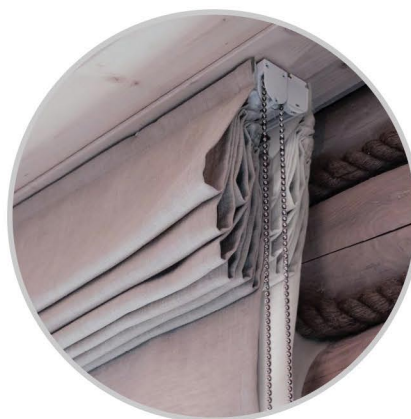

## РИМСКАЯ ШТОРА MINI

Компания Amigo представляет обновление в линейке систем римских штор- Римская штора MINI. Компактная система, построенная на базе плиссе P1700 (управление шнуром), позволяет установить штору непосредственно на створку. Небольшие размеры верхнего карниза (16x22мм) позволяют беспрепятственно открывать ваше окно, а дополнительная опция «Боковая фиксация» позволит откидывать штору на проветривание, за счет фиксации полотна ткани с помощью лески.

#### ГАРАНТИЙНЫЕ РАЗМЕРЫ. РИМСКИЕ ШТОРЫ MINI:

Ширина до 1,5м  
Высота до 2,0м

Опция боковая фиксация - **бесплатна.**

НА СЕГОДНЯШНИЙ ДЕНЬ МОДЕЛЬНЫЙ РЯД РИМСКИХ ШТОР ПРЕДСТАВЛЕН  
СЛЕДУЮЩИМИ МОДЕЛЯМИ:

*New*

Римские шторы MINI

Римские шторы MIDI

Римские шторы наклонные

Римские шторы MAXI

Римские шторы День-Ночь