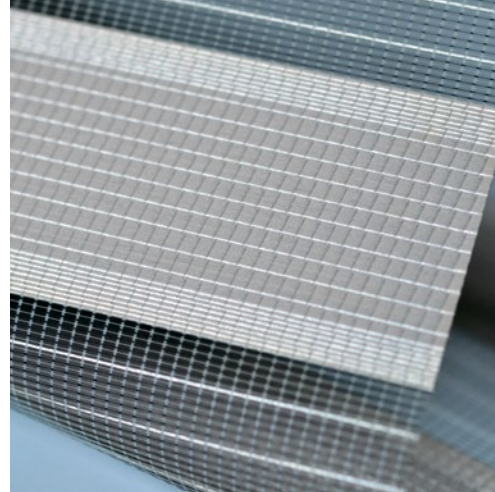

РУЛОННЫЕ ШТОРЫ ЗЕБРА

Современные и практичные солнцезащитные системы с полотном из двух видов ткани, позволяющие оригинально декорировать окно и легко управлять потоком света.

Рулонные шторы ЗЕБРА сочетают в себе эстетическую составляющую рулонных штор и функционал горизонтальных жалюзи по управлению световым потоком.

Регулируем поступление света и закрываемся от посторонних глаз за счёт смещения непрозрачных полос в двойном полотне ткани ЗЕБРА.

Рекомендуем для окон, склонных к образованию конденсата. Прозрачная сетка-вуаль обеспечивает хорошую воздухопроницаемость полотна.

Визуально расширяем пространство. Оригинальное полотно ЗЕБРА состоит из чередующихся полос плотной ткани и прозрачной сетки-вуали. Использование горизонтальных линий в интерьере задает геометрию и зрительно расширяет помещение, добавляет объема.

При использовании системы BENTHIN, полосы на раскрытом полотне ткани выглядят идеально ровными, благодаря специальному креплению края ткани. В качестве опций управления системой доступны варианты: цепь и электропривод. Для изделий большого размера, где предусмотрен большой диаметр трубы, существует специальный редуктор для легкого подъема полотна.