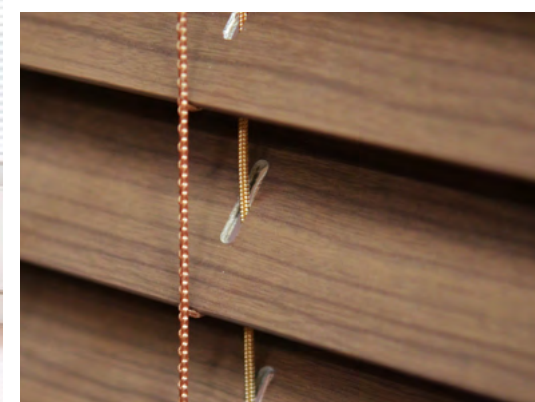

ДЕРЕВО ПАВЛОВНИЯ 50 мм

0225 белый

1608 светло-серый

1852 серый

1881 темно-серый

1908 черный

2259 магнолия

2266 эвкалипт