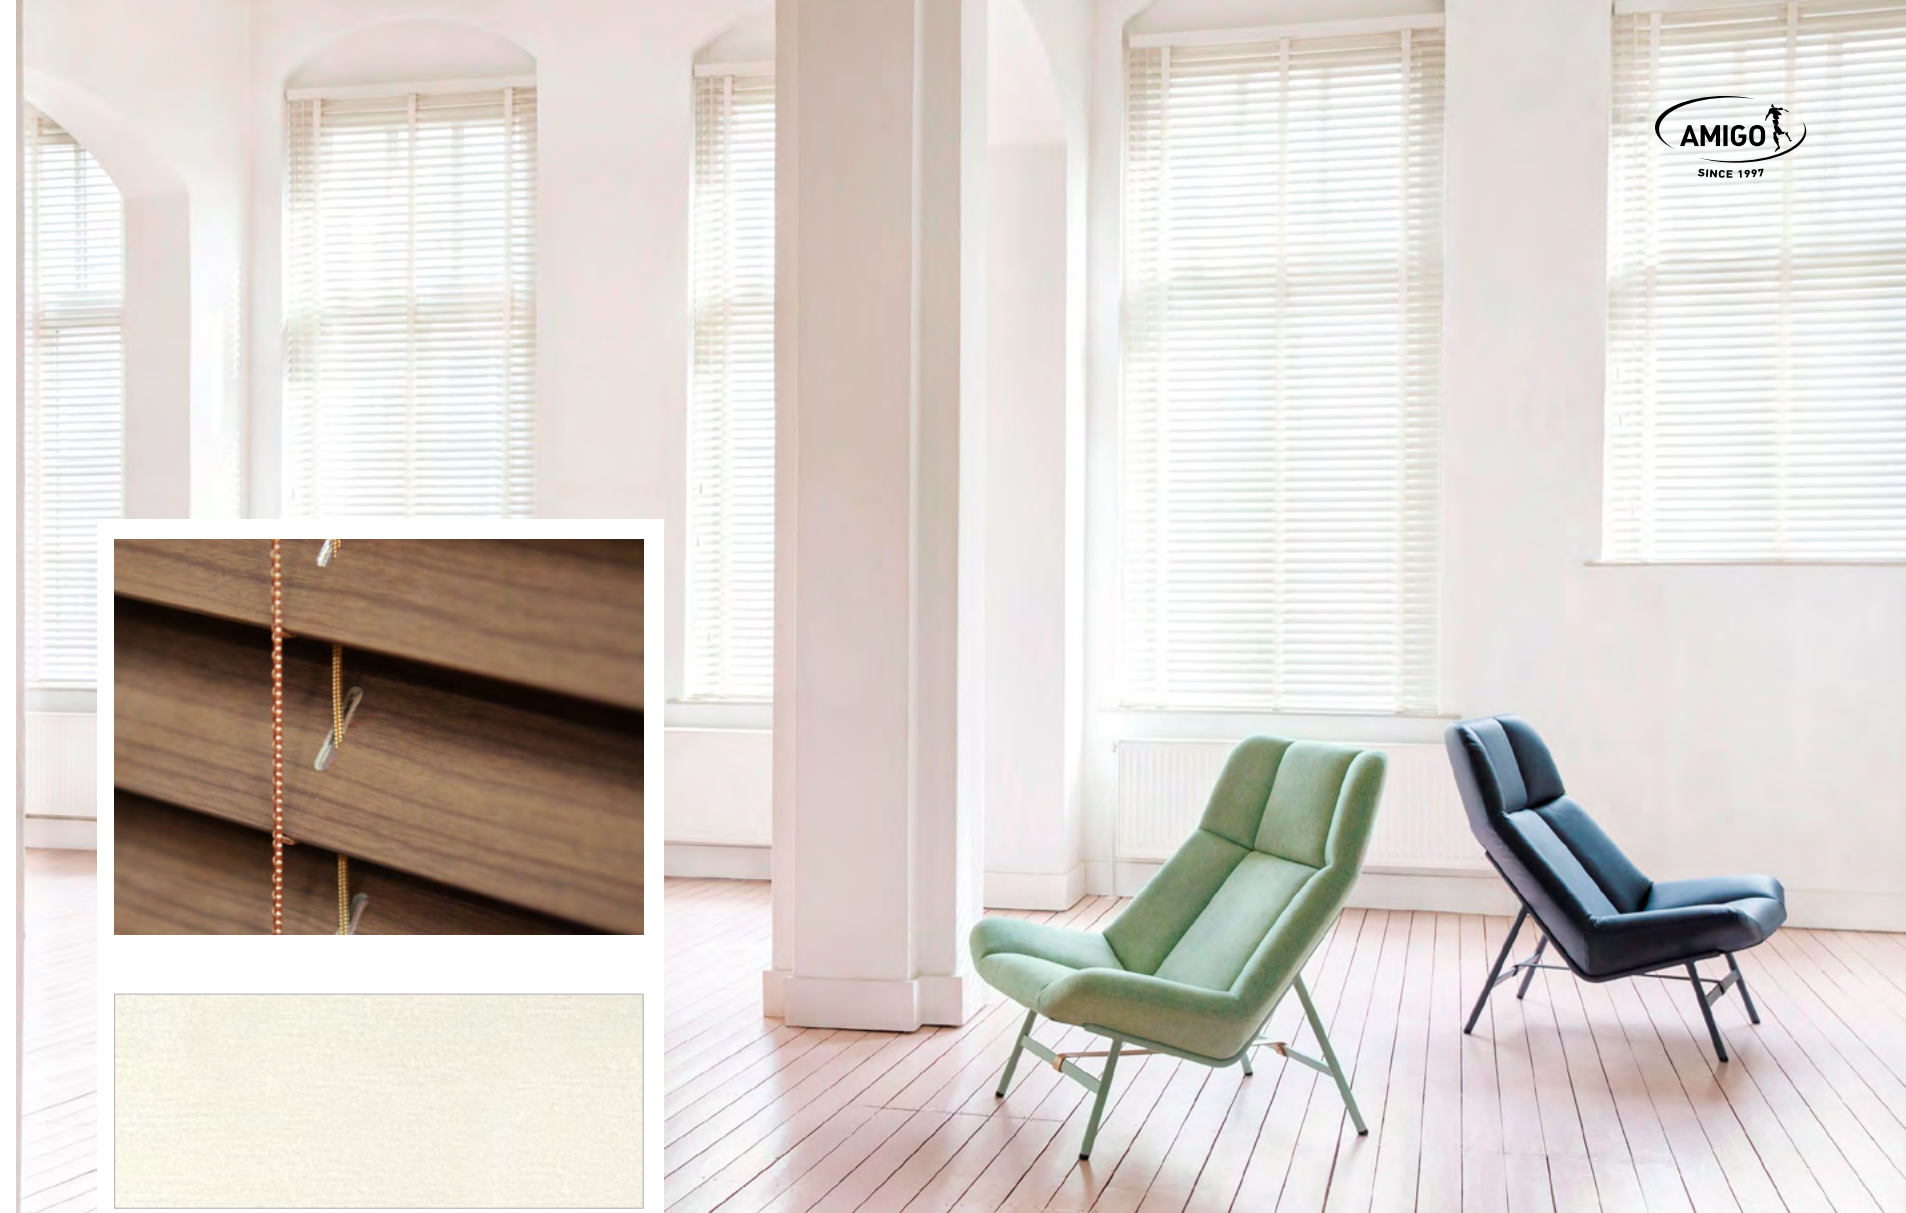

1931 венге

2259 магнолия