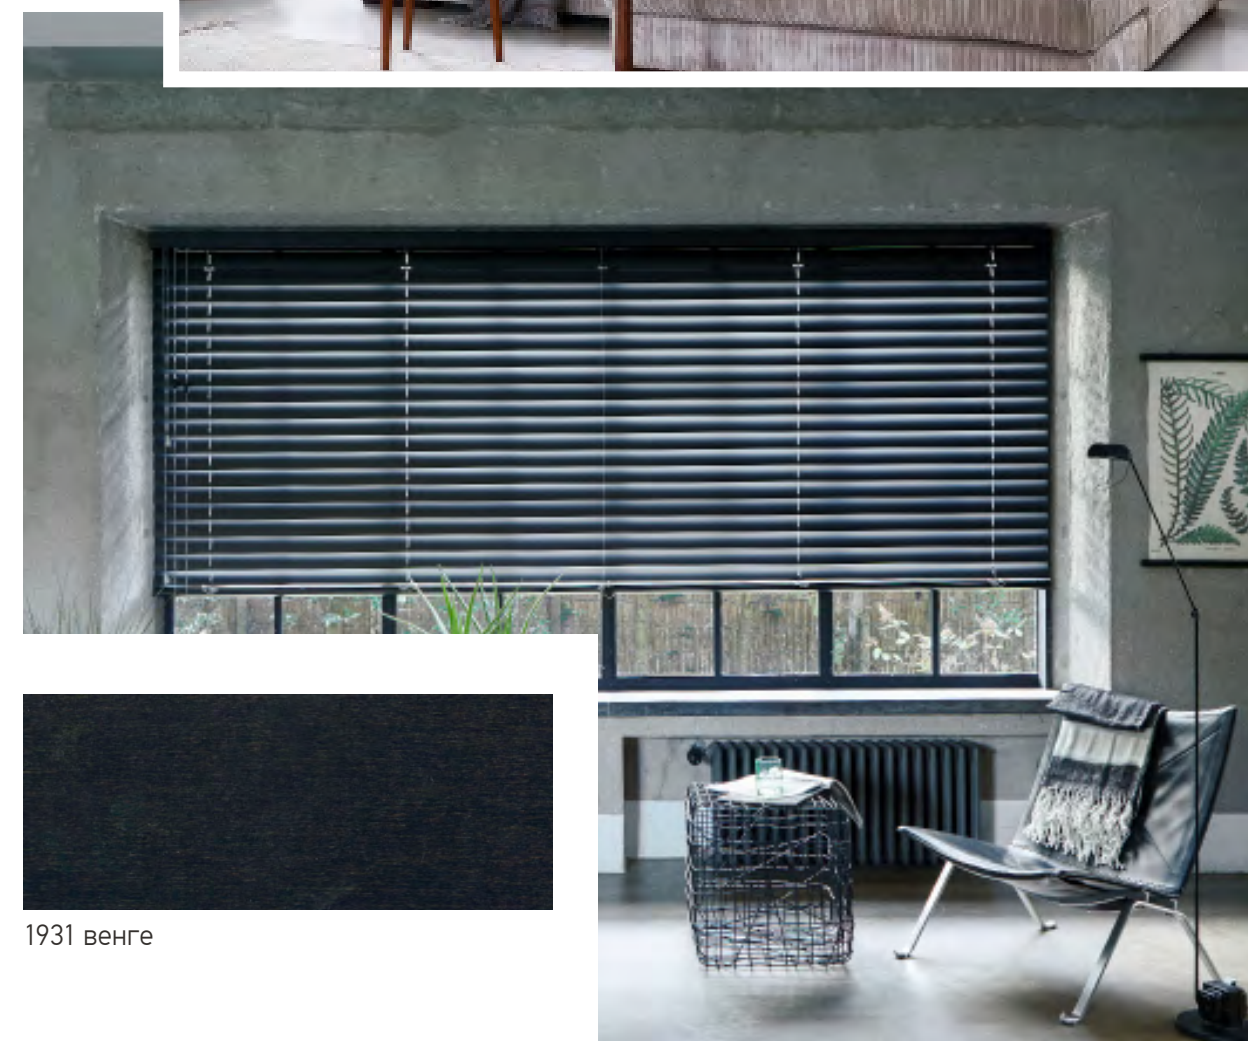

0192 снежное

5111 пиано

4213 форте

6260 кремона

6490 розовое дерево

7536 красное дерево

Деревянные жалюзи гармонично сочетаются с предметами интерьера, выполненными из натуральных материалов.

1931 венге