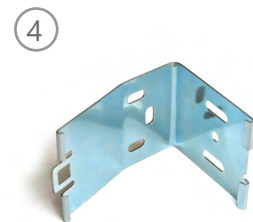

* Готовые изделия с тканью, которые изготавливаются на производстве Amigo, имеют гарантийные размеры 3 x4,5м

КОМПОНЕНТЫ

Карниз для римской шторы MAXI
510111-0225
Длина: 6м
Фасовка: 36м

Труба октогональная 40мм, алюминиевая
510112-0000
Длина: 6м
Фасовка: 60м

Крышка боковая римского карниза MAXI, пара
530302-0225
Фасовка: 250шт

Кронштейн для римского карниза MAXI
530301-0000
Фасовка: 400шт

Конус шнурамотки MAXI
530305-0000
Фасовка: 240шт

Крепление конуса шнурамотки MAXI
530307-0000
Фасовка: 504шт