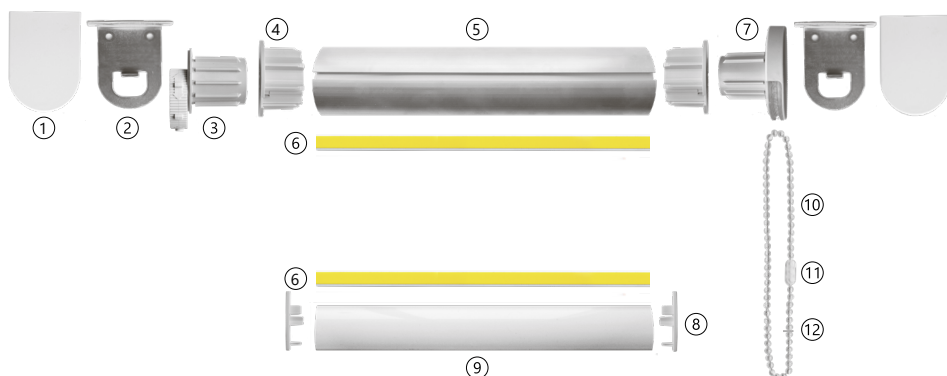

СЕРИЯ L

43 мм с двумя пазами
цепочное управление,
механизм 43 мм

52 мм с двумя пазами
цепочное управление,
механизм 43 мм + адаптер
или электропривод

65 мм с двумя пазами
цепочное управление,
механизм 43 мм + адаптер
или электропривод

75 мм с двумя пазами
цепочное управление,
механизм 43 мм + адаптер
или электропривод

КОМПОНЕНТЫ

Каждый компонент системы является отдельной позицией.
Система построена по типу конструктора LEGO.

КЛАССИКА VENTHIN M (ТРУБА 43)

1. Крышка кронштейна широкая 55x36мм M, белая
2. Кронштейн 36мм M, металл
3. Заглушка в трубу 29мм M, белая
4. Адаптер 29-43 мм M
5. Крышка кронштейна плоская 55x36мм M, белая
6. Труба 43мм с двумя пазами ML
7. Механизм управления цепочный 29мм, белый M
8. Пластиковая полоса-фиксатор 10x1,2мм
9. Пластиковая полоса-фиксатор 9x0,5мм
10. Рейка нижняя M, белая
11. Крышка нижней рейки M, пара, белая
12. Цепь управления сплошная, прозрачная
13. Замок цепи управления пластиковый, прозрачный
14. Ограничитель цепи управления, белый

КЛАССИКА VENTHIN L (ТРУБА 65)

1. Крышка кронштейна плоская 59x51мм L, белая
2. Кронштейн 51мм L, металл
3. Заглушка в трубу 43мм с фиксатором L, белая
4. Адаптер 43-65мм L
5. Труба 65мм с двумя пазами L
6. Пластиковая полоса-фиксатор 10x1,2мм
7. Механизм управления цепочный 43мм, белый L
8. Крышка нижней рейки L, пара, белая
9. Рейка нижняя L, белая
10. Цепь управления сплошная, прозрачная
11. Замок цепи управления пластиковый, прозрачный
12. Ограничитель цепи управления, белый