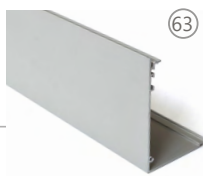

BENTHIN M+

61

62

63

64

65

66

67

68

69

70

71

72

73

74

75

76

77

78

79

80

81

	Артикул	Комплекующие
61	310602-1909	Профиль кассеты лицевой квадратный М+, черный муар
62	310601-1909	Профиль кассеты базовый М+, черный муар
63	310602-1852	Профиль кассеты лицевой квадратный М+, сер.металлик
64	310601-1852	Профиль кассеты базовый М+, серый металлик
65	310602-0225	Профиль кассеты лицевой квадратный М+, белый
66	310601-0225	Профиль кассеты базовый М+, белый
67	310627-1908	Крышка кассеты М+, черная
68	310620-1908	Заглушка боковая квадратная М+, черная
69	310627-1852	Крышка кассеты М+, серая
70	310620-1852	Заглушка боковая квадратная М+, серая
71	310627-0225	Крышка кассеты М+, белая
72	310620-0225	Заглушка боковая квадратная М+, белая
73	310623-1908	Заглушка для отверстия короба М+ под цепь, черная
74	310620-1908	Заглушка боковая квадратная М+, черная
75	310623-1852	Заглушка для отверстия короба М+ под цепь, серая
76	310620-1852	Заглушка боковая квадратная М+, серая
77	310620-0225	Заглушка боковая квадратная М+, белая
78	310623-0225	Заглушка для отверстия короба М+ под цепь, белая
79	310615-1908	Кронштейн для кассеты М+ с винтом, алю., черный
80	310615-1852	Кронштейн для кассеты М+ с винтом, алю., серый
81	310615-0225	Кронштейн для кассеты М+ с винтом, алю., белый