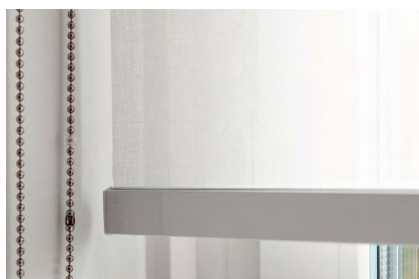

ДЕКОРАТИВНЫЕ ВОЗМОЖНОСТИ И УНИВЕРСАЛЬНОСТЬ

Нижние планки уникальны тем, что каждая имеет на выбор две лицевые стороны, одна из которых плоская, а другая скругленная. Один тип кронштейна можно использовать с разными трубами в пределах одной серии. Это актуально в заказах, где изделия сильно различаются по размерам, для сохранения единого внешнего вида.