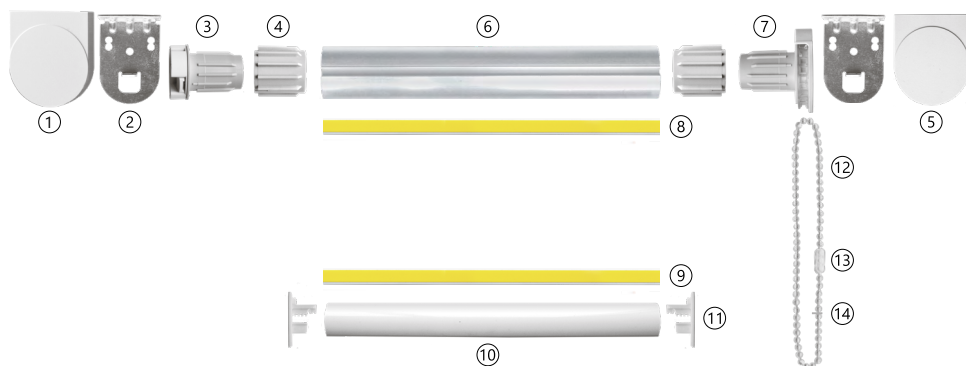

СЕРИЯ L

43 мм с двумя пазами
цепочное управление,
механизм 43 мм

52 мм с двумя пазами
цепочное управление,
механизм 43 мм + адаптер
или электропривод

65 мм с двумя пазами
цепочное управление,
механизм 43 мм + адаптер
или электропривод

75 мм с двумя пазами
цепочное управление,
механизм 43 мм + адаптер
или электропривод

КОМПОНЕНТЫ

Каждый компонент системы является отдельной позицией.
Система построена по типу конструктора LEGO.

КЛАССИКА VENTHIN M (ТРУБА 43)

1. Крышка кронштейна широкая 55x36мм M, белая
2. Кронштейн 36мм M, металл
3. Заглушка в трубу 29мм M, белая
4. Адаптер 29-43 мм M
5. Крышка кронштейна плоская 55x36мм M, белая
6. Труба 43мм с двумя пазами ML
7. Механизм управления цепочный 29мм, белый M
8. Пластиковая полоса-фиксатор 10x1,2мм
9. Пластиковая полоса-фиксатор 9x0,5мм
10. Рейка нижняя M, белая
11. Крышка нижней рейки M, пара, белая
12. Цепь управления сплошная, прозрачная
13. Замок цепи управления пластиковый, прозрачный
14. Ограничитель цепи управления, белый

КЛАССИКА VENTHIN L (ТРУБА 65)

1. Крышка кронштейна плоская 59x51мм L, белая
2. Кронштейн 51мм L, металл
3. Заглушка в трубу 43мм с фиксатором L, белая
4. Адаптер 43-65мм L
5. Труба 65мм с двумя пазами L
6. Пластиковая полоса-фиксатор 10x1,2мм
7. Механизм управления цепочный 43мм, белый L
8. Крышка нижней рейки L, пара, белая
9. Рейка нижняя L, белая
10. Цепь управления сплошная, прозрачная
11. Замок цепи управления пластиковый, прозрачный
12. Ограничитель цепи управления, белый