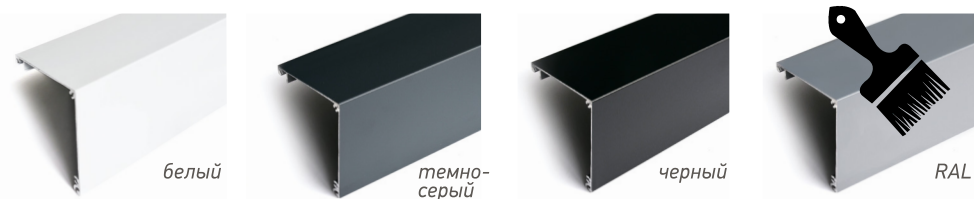

INDOOR/OUTDOOR РУЛОННЫЕ ШТОРЫ

РУЛОННЫЕ ШТОРЫ ZIP, ZIP ROOF, LOCK

Основная особенность систем рулонных штор ZIP, ZIP ROOF и LOCK заключается в надежной боковой фиксации полотна шторы. Специальные ткани и пленки, используемые для данных систем, имеют повышенную стойкость к различным погодным условиям, в том числе выгоранию, ветровым нагрузкам и повышенной влажности.

В зависимости от модели рулонных штор различаются варианты фиксации полотна. В ассортименте компании AMIGO представлены модели для внешнего и внутреннего использования: ZIP и LOCK, а также модель только для внутреннего использования ZIP ROOF.

Стандартные цветовые решения систем включают в себя три варианта цветов: белый, темно-серый и черный. Учитывая многообразие цветов, которые могут быть применены в современных архитектурных формах, все модели внешних рулонных штор могут быть покрашены в любой цвет RAL под заказ, кроме пластиковых элементов конструкции изделия.