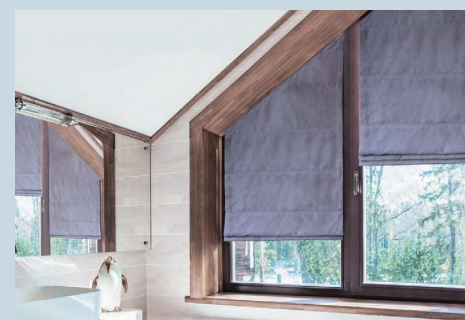

MIDI СЛОЖНАЯ ФОРМА

Специальное решение для закрытия проемов трапециевидной формы с возможностью моторизации и ручного управления. Конструкция представляет собой подвижную прямоугольную часть и закрытую треугольную. Максимальный угол скоса – 45 градусов.