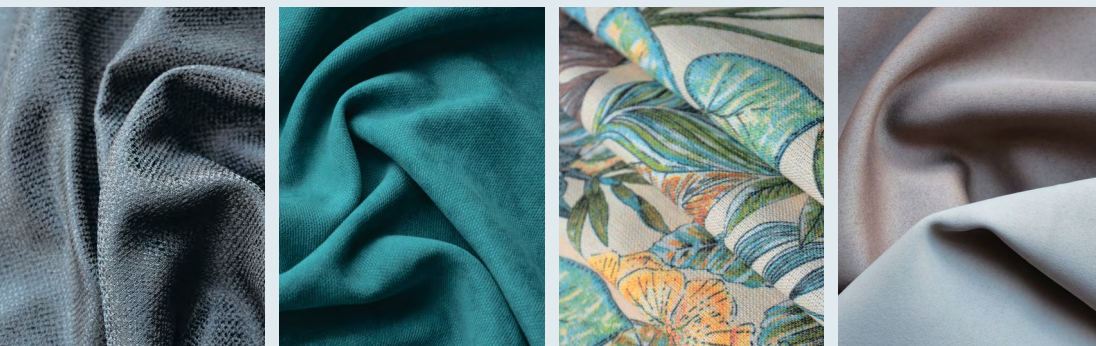

Коллекция портьерных тканей AMIGO

Коллекция портьерных тканей AMIGO – это наиболее интересные и востребованные материалы – от вуали и батистовых тюлей до портьерных меланжевых, гладкокрашенных, мелкоструктурных жаккардовых полотен, двустороннего димаута и ткани канвас под замшу. В каталоге представлены ткани в пастельных и ярких цветах, все они легко драпируются и прошли контроль качества наших специалистов. В коллекции представлены как универсальные портьерные ткани, так и для римских штор с готовыми тоннелями.

ния в дизайне как классических, так и современных интерьеров. Римские шторы возможно закрепить на потолке, на стене, в проеме или нише, даже на отапливаемой лоджии. В развёрнутом виде римская штора представляет собой ровное полотно. При подъёме с помощью цепочного механизма или электропривода ткань компактно собирается каскадом горизонтальных складок, которые накладываются друг на друга.