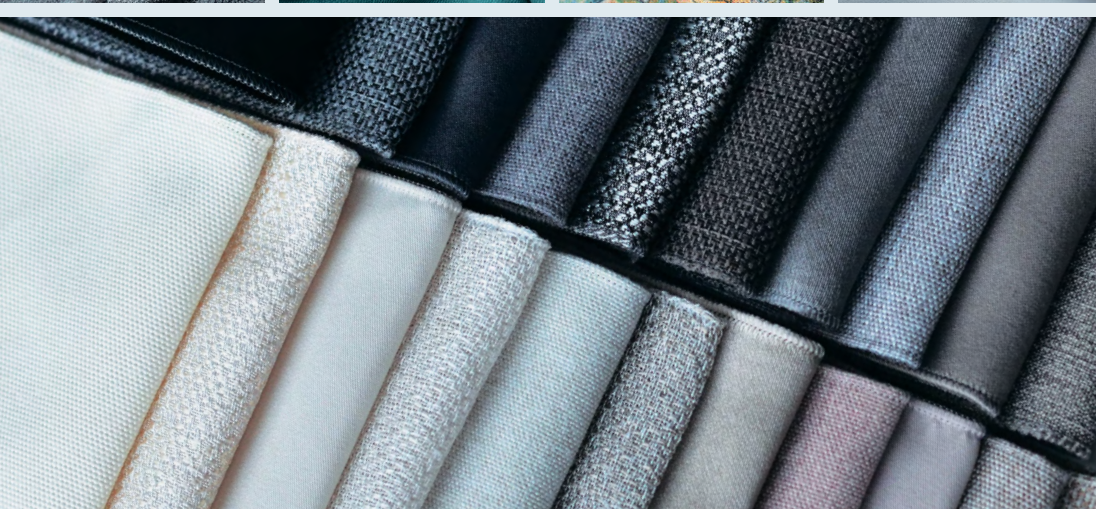

Коллекция портьерных тканей AMIGO

Коллекция портьерных тканей AMIGO – это наиболее интересные и востребованные материалы – от вуали и батистовых тюлей до портьерных меланжевых, гладкокрашенных, мелкоструктурных жаккардовых полотен, двустороннего димаута и ткани канвас под замшу. В каталоге представлены ткани в пастельных и ярких цветах, все они легко драпируются и прошли контроль качества наших специалистов. В коллекции представлены как универсальные портьерные ткани, так и для римских штор с готовыми тоннелями.

ния в дизайне как классических, так и современных интерьеров. Римские шторы возможно закрепить на потолке, на стене, в проеме или нише, даже на отапливаемой лоджии. В развёрнутом виде римская штора представляет собой ровное полотно. При подъёме с помощью цепочного механизма или электропривода ткань компактно собирается каскадом горизонтальных складок, которые накладываются друг на друга.