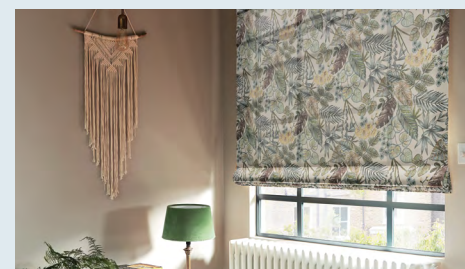

MIDI

Классическая модель римских штор, предназначенная для перекрытия малых и средних проемов.