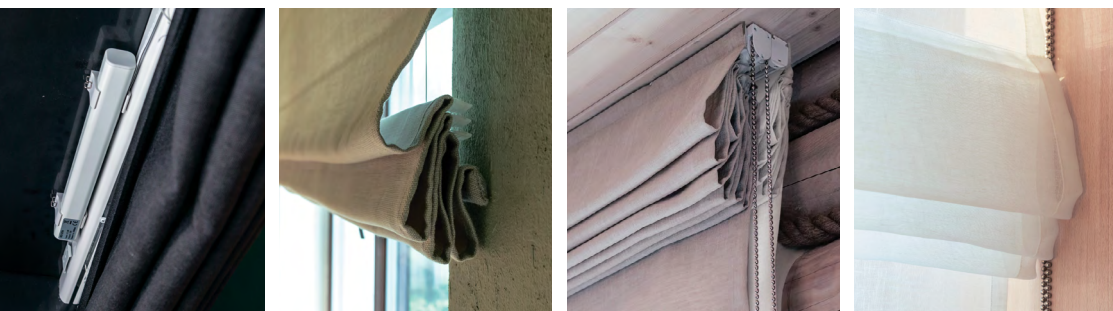

Цвет фурнитуры

☐ - 0120 белый