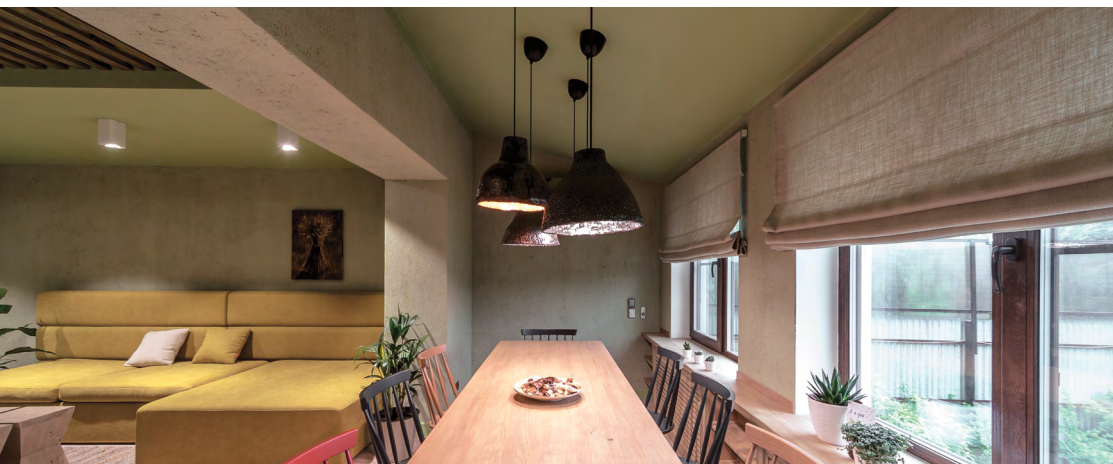

РИМСКИЕ ШТОРЫ

Классический вариант оформления окна, сочетающий в себе преимущества привычных штор и солнцезащитных систем.

Простота формы и элегантность конструкции римских штор обеспечили им популярность использова-

ния в дизайне как классических, так и современных интерьеров. Римские шторы возможно закрепить на потолке, на стене, в проеме или нише, даже на отапливаемой лоджии. В развёрнутом виде римская штора представляет собой ровное полотно. При подъёме с помощью цепочного механизма или электропривода ткань компактно собирается каскадом горизонтальных складок, которые накладываются друг на друга.